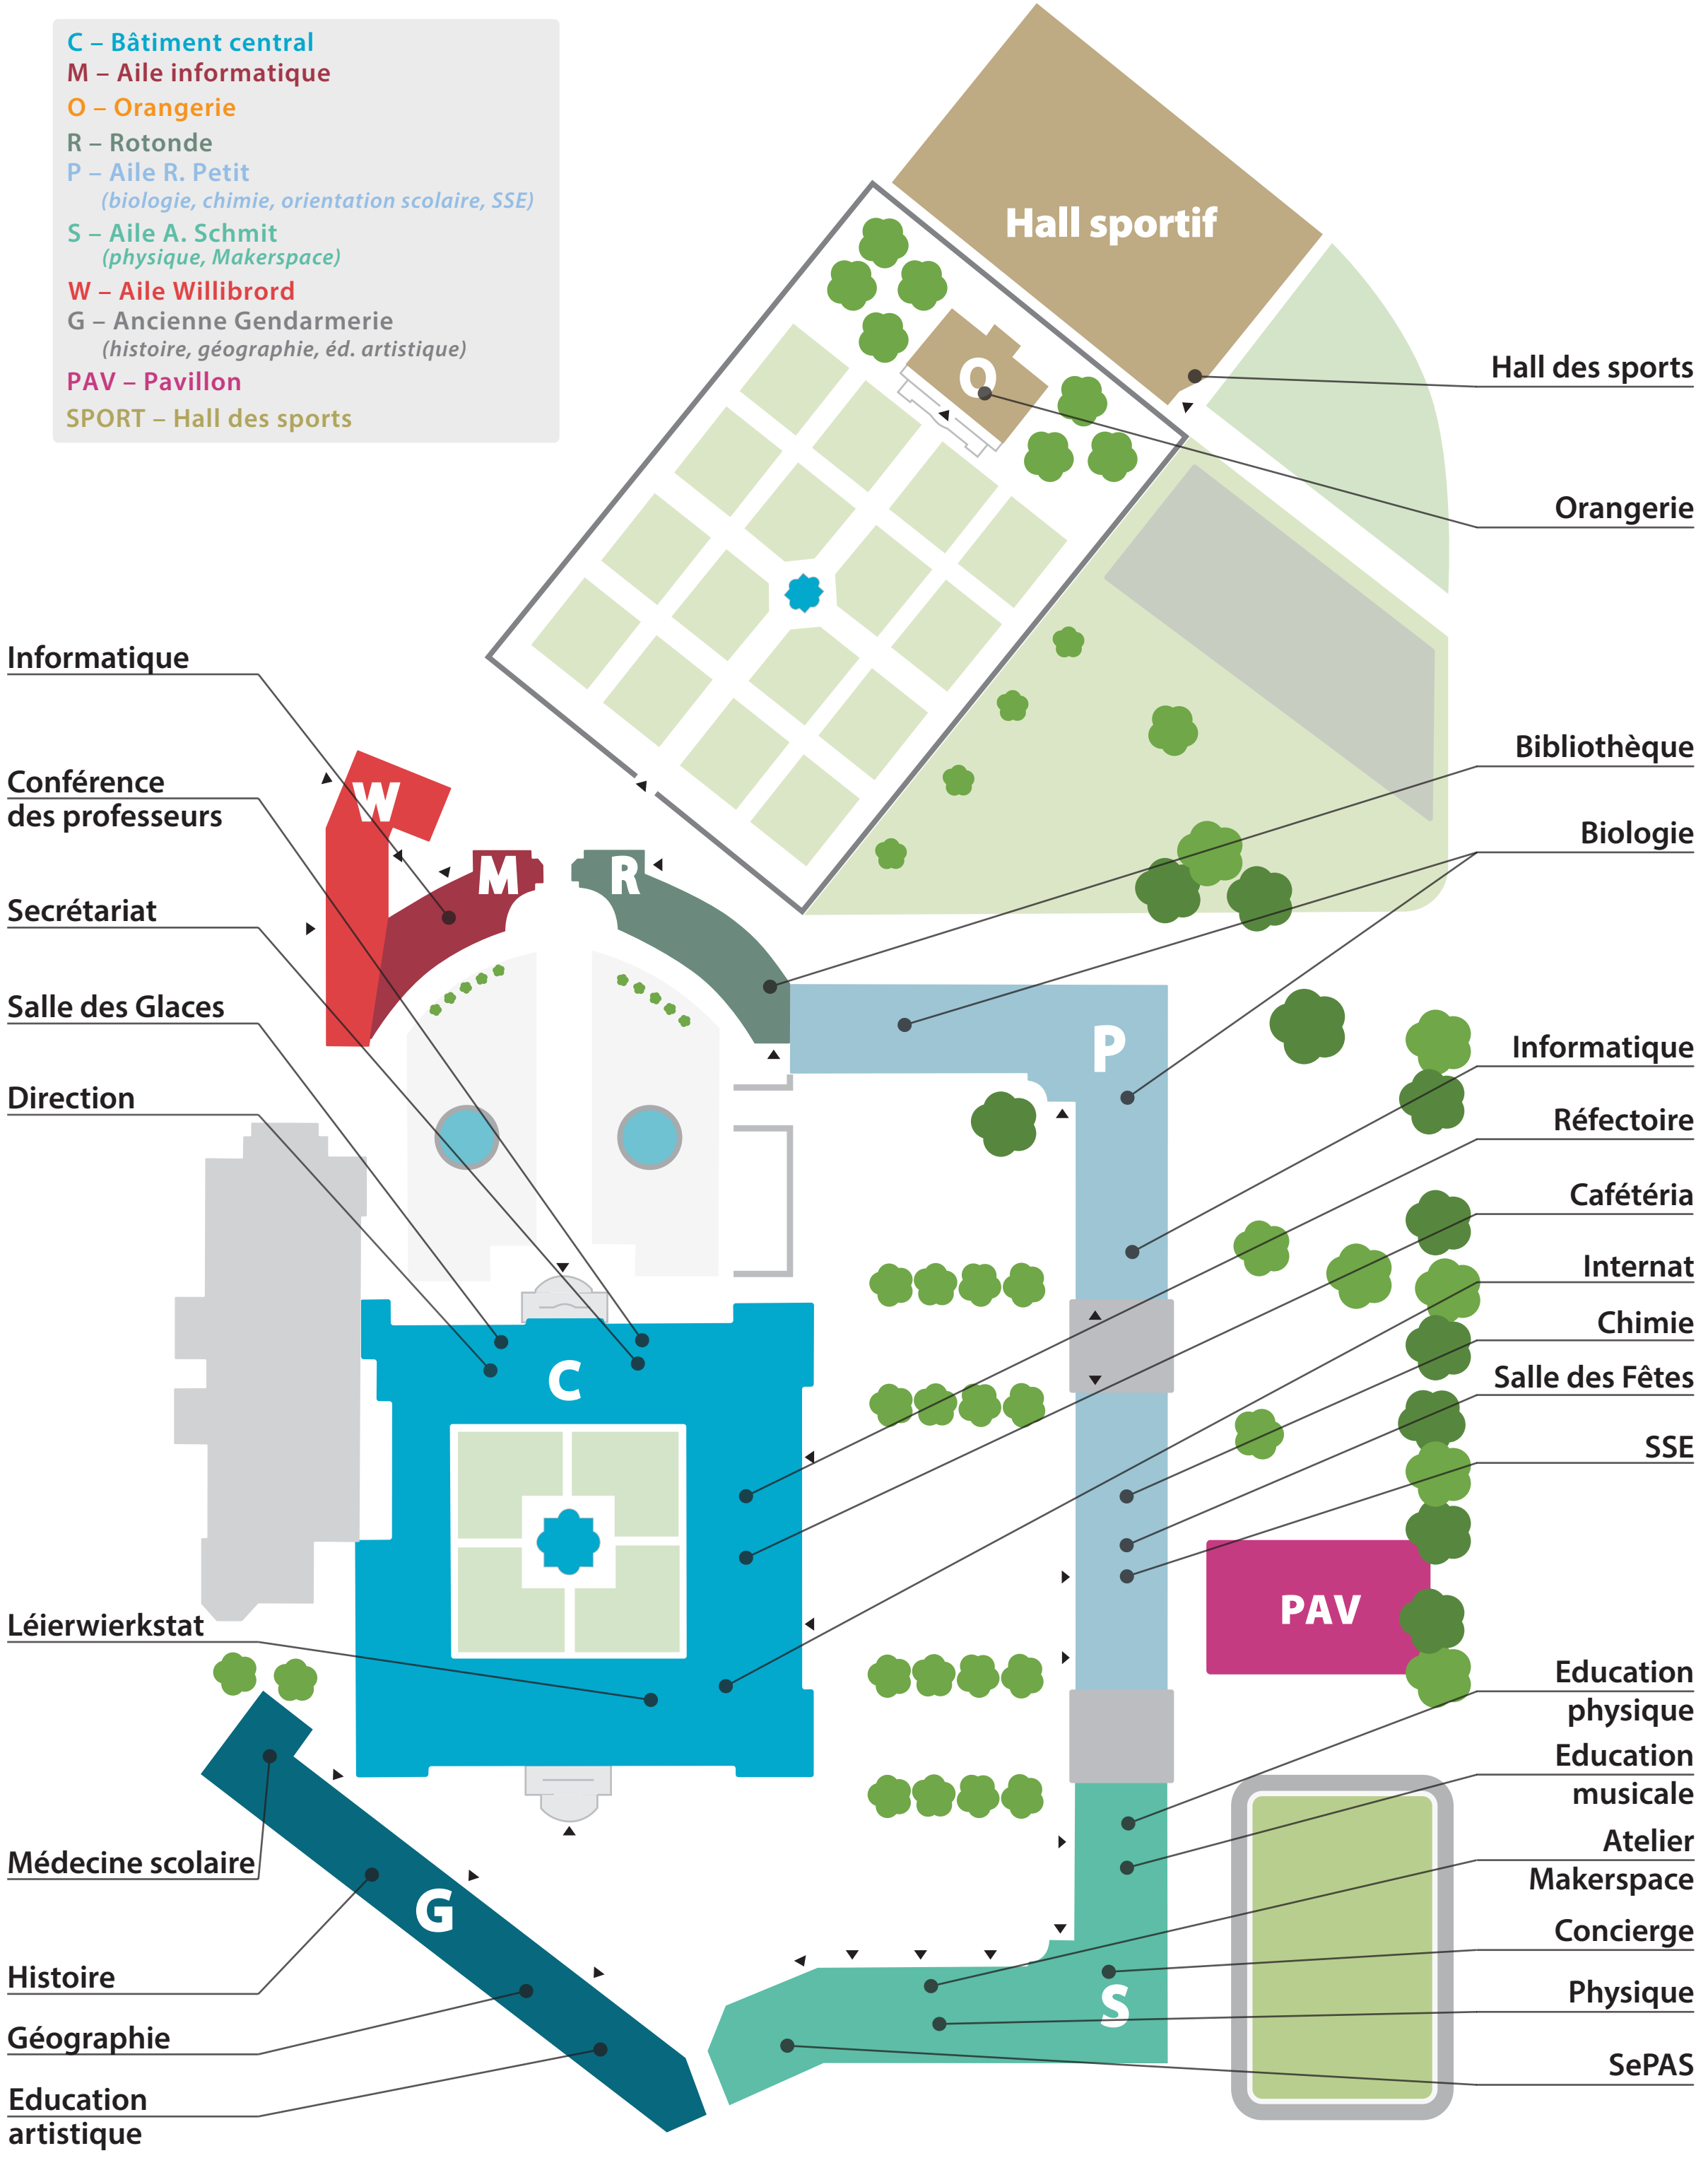

- C** – Bâtiment central
- M** – Aile informatique
- O** – Orangerie
- R** – Rotonde
- P** – Aile R. Petit
(biologie, chimie, orientation scolaire, SSE)
- S** – Aile A. Schmit
(physique, Makerspace)
- W** – Aile Willibrord
- G** – Ancienne Gendarmerie
(histoire, géographie, éd. artistique)
- PAV** – Pavillon
- SPORT** – Hall des sports

Informatique

Conférence des professeurs

Secrétariat

Salle des Glaces

Direction

Léierwierkstat

Médecine scolaire

Histoire

Géographie

Education artistique

Hall sportif

Hall des sports

Orangerie

Bibliothèque

Biologie

Informatique

Réfectoire

Cafétéria

Internat

Chimie

Salle des Fêtes

SSE

PAV

Education physique